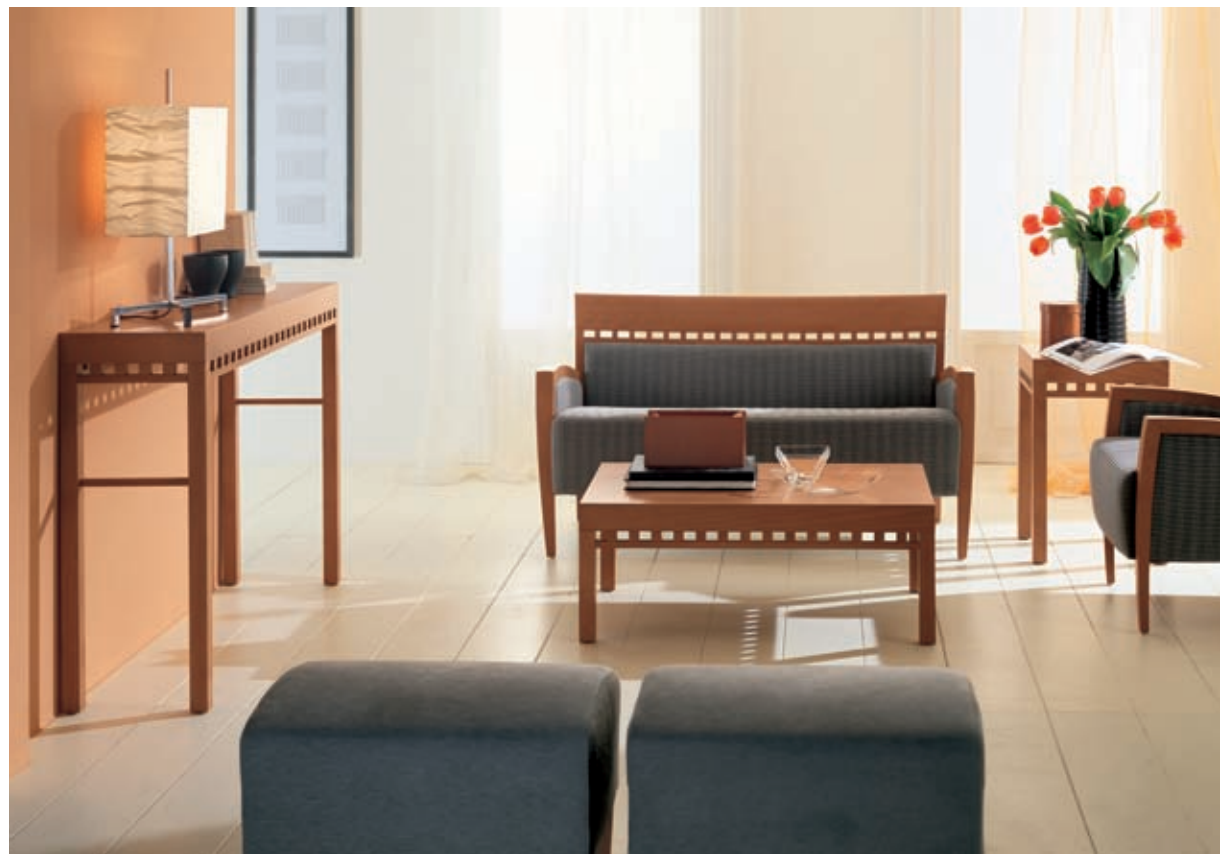

318
Episodes

design B. Leniger & G. Raible

318.53

318.51

318.54

318.51	40x40	H 60
318.52	60x60	H 35
318.53	90x60	H 35
318.54	130x33	H 85

alt. max cm 60 a richiesta / max height 60 cm on request alt. max